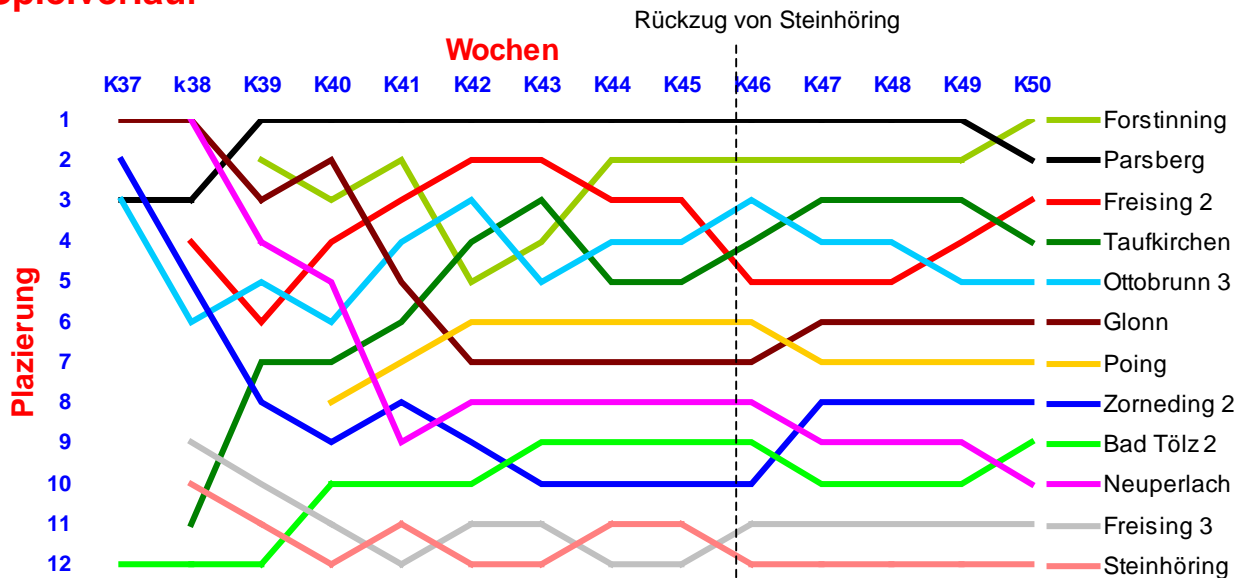

## Spielverlauf

## die besten Spielerinnen:

Karin Weidinger	SV Parsberg	21 : 2
Isabelle Salm-Hoogsträten	VfB Forstinning	19 : 3
Christine Berger	TTC Freising-Lerchenfeld 2	17 : 2
Cornelia Stahl	SV Parsberg	17 : 3
Monika Striegl	TSV Poing	19 : 7
Andrea Rott	TTC Freising-Lerchenfeld 2	17 : 5
Angelika Speer	TSV Ottobrunn 3	13 : 1
Anja Schuth	SV DJK Taufkirchen	17 : 6
Karin Schöner	ASV Glonn	19 : 9
Rita Schäfer	SV DJK Taufkirchen	18 : 8
Sandra Pfürmann	VfB Forstinning	17 : 7
Marion Heiss	VfB Forstinning	14 : 5
Ariane Fedtke	TV Bad Tölz 2	10 : 3
Heidi Sassin	SV Neuperlach	16 : 10